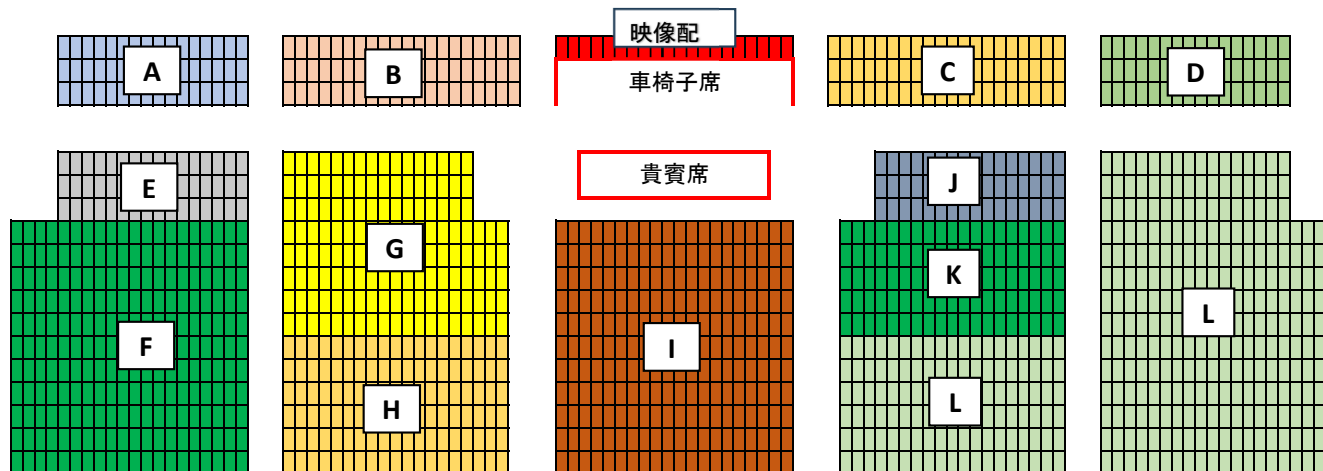

尼崎スポーツの森(50m) 観客席配置図 2023兵庫県社会人選手権水泳競技大会・兵庫県長水路水泳競技大会

グループ分け		男子	女子	人数
	団体名			
A	JSS尼宝	10	8	18
B	CS尼崎スポーツ	2	7	9
	淡路水協	1	2	3
	B&G猪名川	3	1	4
C	Aq神河	0	1	1
	GUNZE	4	7	11
	ST赤穂	2	2	4
D	マック加古川	10	8	18
E	TX明石	4	3	7
	TX夙川	3	4	7
F	コナミ東加古	9	9	18
	コナミ西宮	18	22	40
	コナミ明石	6	7	13
	コナミ三田	6	5	11
G	三菱電機	17	1	18
	神戸市役所	6	0	6
	兵庫県警	6	0	6
	高砂市役所	1	0	1
	関西電力神戸	5	0	5
	NSI清和台	1	0	1
	イトマン神戸	0	1	1
	ST赤穂	2	0	2
	尼崎市スポ振	2	0	2
	ハマデスポーツ	1	0	1
	HSST	7	0	7
	WINN KOBE	6	0	6
	TOY BOX	1	0	1
	尼崎水泳C	1	0	1

グループ分け		男子	女子	人数
	団体名			
H	姫路商業高校	2	2	4
	西宮北	1	0	1
	須磨学園高校	12	8	20
	雲雀丘学園高	1	1	2
I	NSI姫路	7	8	15
	NSI尼崎	6	6	12
	NSI清和台	3	6	9
	NSIパール	1	2	3
	NSI本山	8	8	16
	NSI御影	6	7	13
	NSI	0	4	4
	NSI津名	4	1	5
	NSI豊岡	6	3	9
	ナイスSP	1	3	4
J	SUN姫路	1	7	8
	SUN加西	3	5	8
K	塚口SS	14	17	31
L	イトマン川西	12	15	27
	イトマン神戸	19	20	39
	イトマン西宮	1	2	3
	イトマン三田	12	12	24
	イトマン西神	19	22	41
	イトマン西神戸	22	16	38