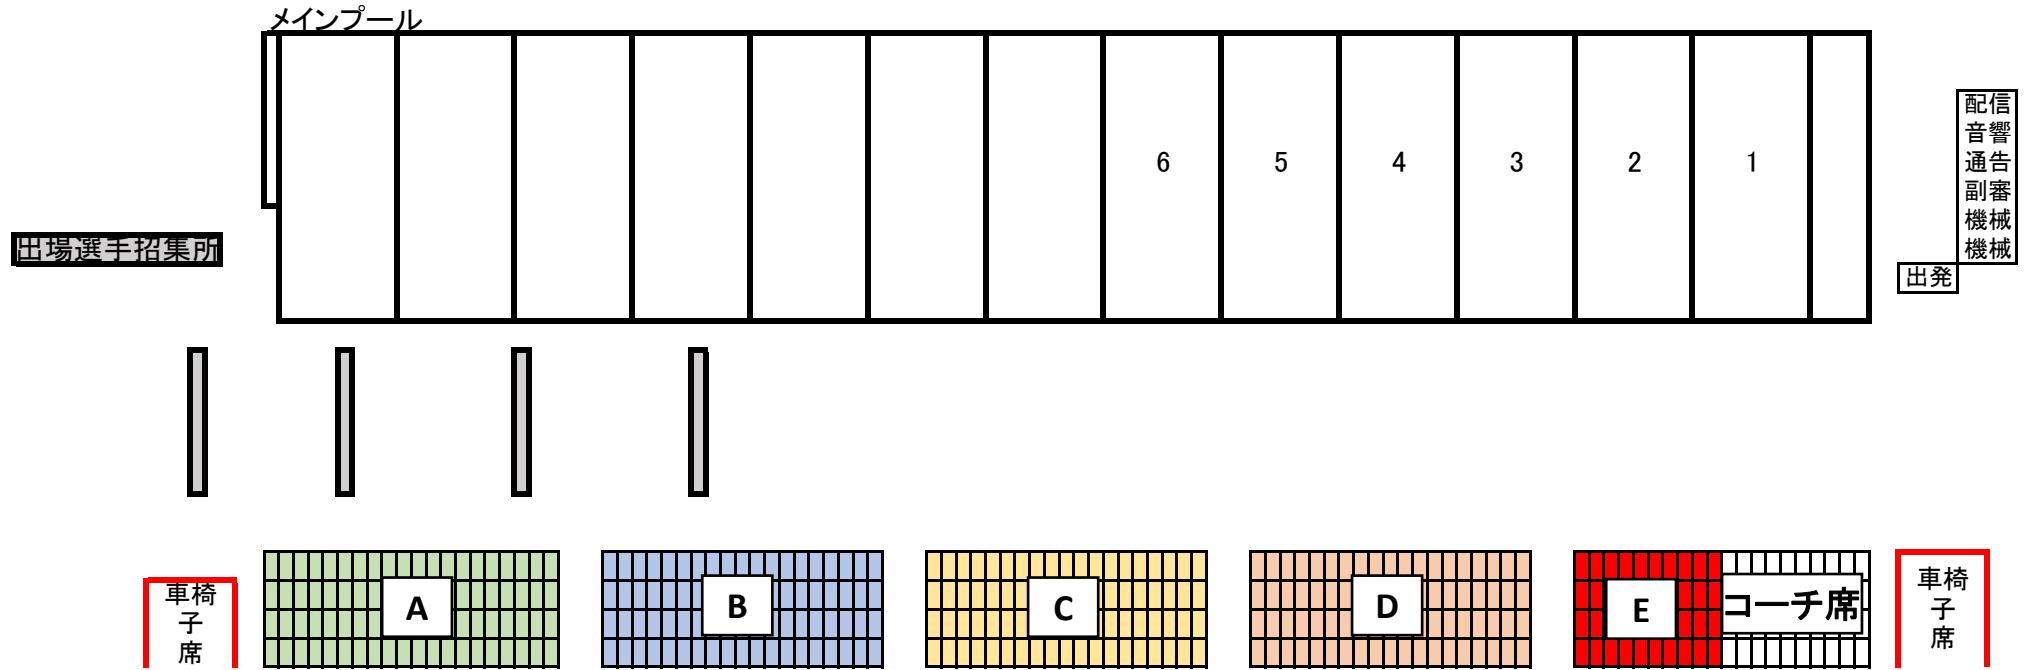

第3回新春Jr記録会 尼崎スポーツの森(25m) 観客席配置図

兵庫県新春 Jr 新春記録会 控え場所

所属名	男子(1日目)	女子(2日目)
イトマン川西	2階通路	2階通路
イトマン神戸		
イトマン西宮		
イトマン三田		
イトマン西神		
イトマン西神戸		
NSI	2階スタジオ	2階スタジオ
NSI姫路	2階トレーニングジム	2階トレーニングジム
NSI尼崎		
NSIパール		
NSI本山		
NSI神鉄		
NSI津名		
コナミ東加古川	1階フロント前	1階フロント前
コナミ西宮		
コナミ明石		
コナミ三田		
JSS尼宝	2階観覧席【A】	2階観覧席【A】
JSS大久保		
KTV垂水	2階観覧席【B】	2階観覧席【B】
B&G猪名川		
塚口SS		
S・パティオ	2階観覧席【C】	2階観覧席【C】【D】
尼崎市スポ振		
BIG姫路		
ルサス神戸		
高砂FC		
CS尼崎スポーツ		
家島SC		
湊翔南中学	2階観覧席【D】【E】	2階観覧席【E】
報徳学園中学		
東谷中学		
県立御影高校		
報徳学園高校		
雲雀丘学園高		