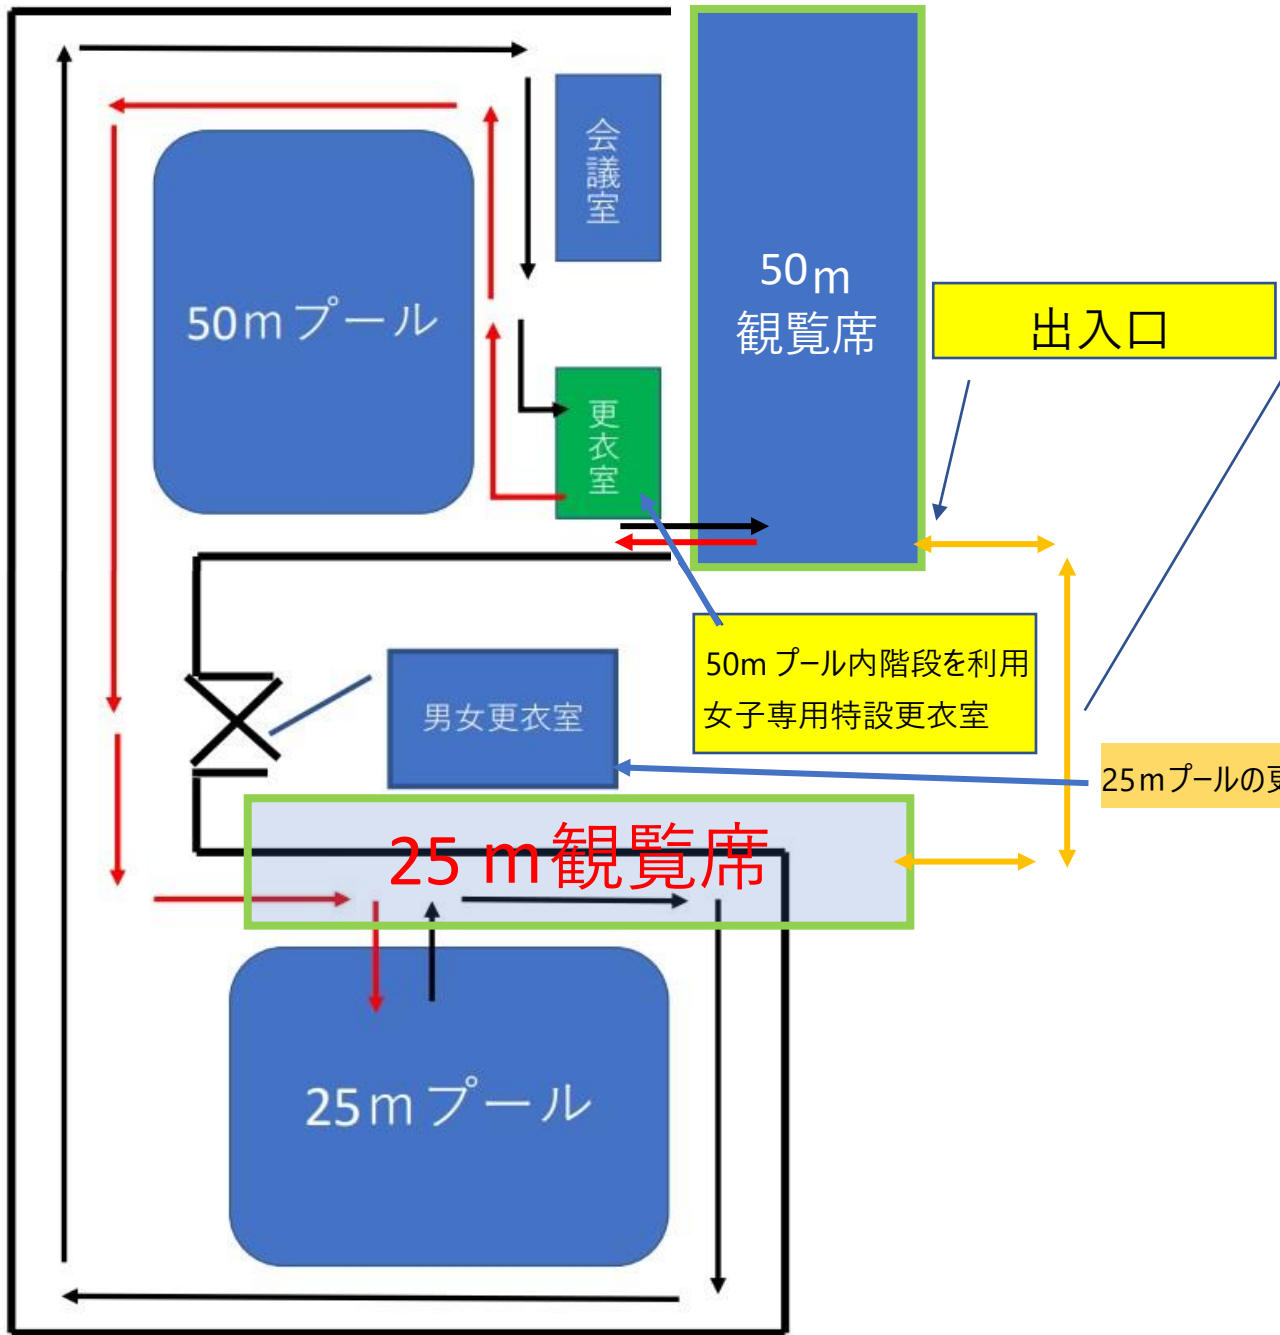

7/31JO チャレンジ館

内導線

50m観覧席と25m
観覧席の移動は外通路のみ移動可

50m プール内階段を利用
女子専用特設更衣室

25mプールの更衣室使用禁止

←→ プール内導線

←→ 外通路導線

* 注意事項：トレーニングジム前の

階段使用禁止